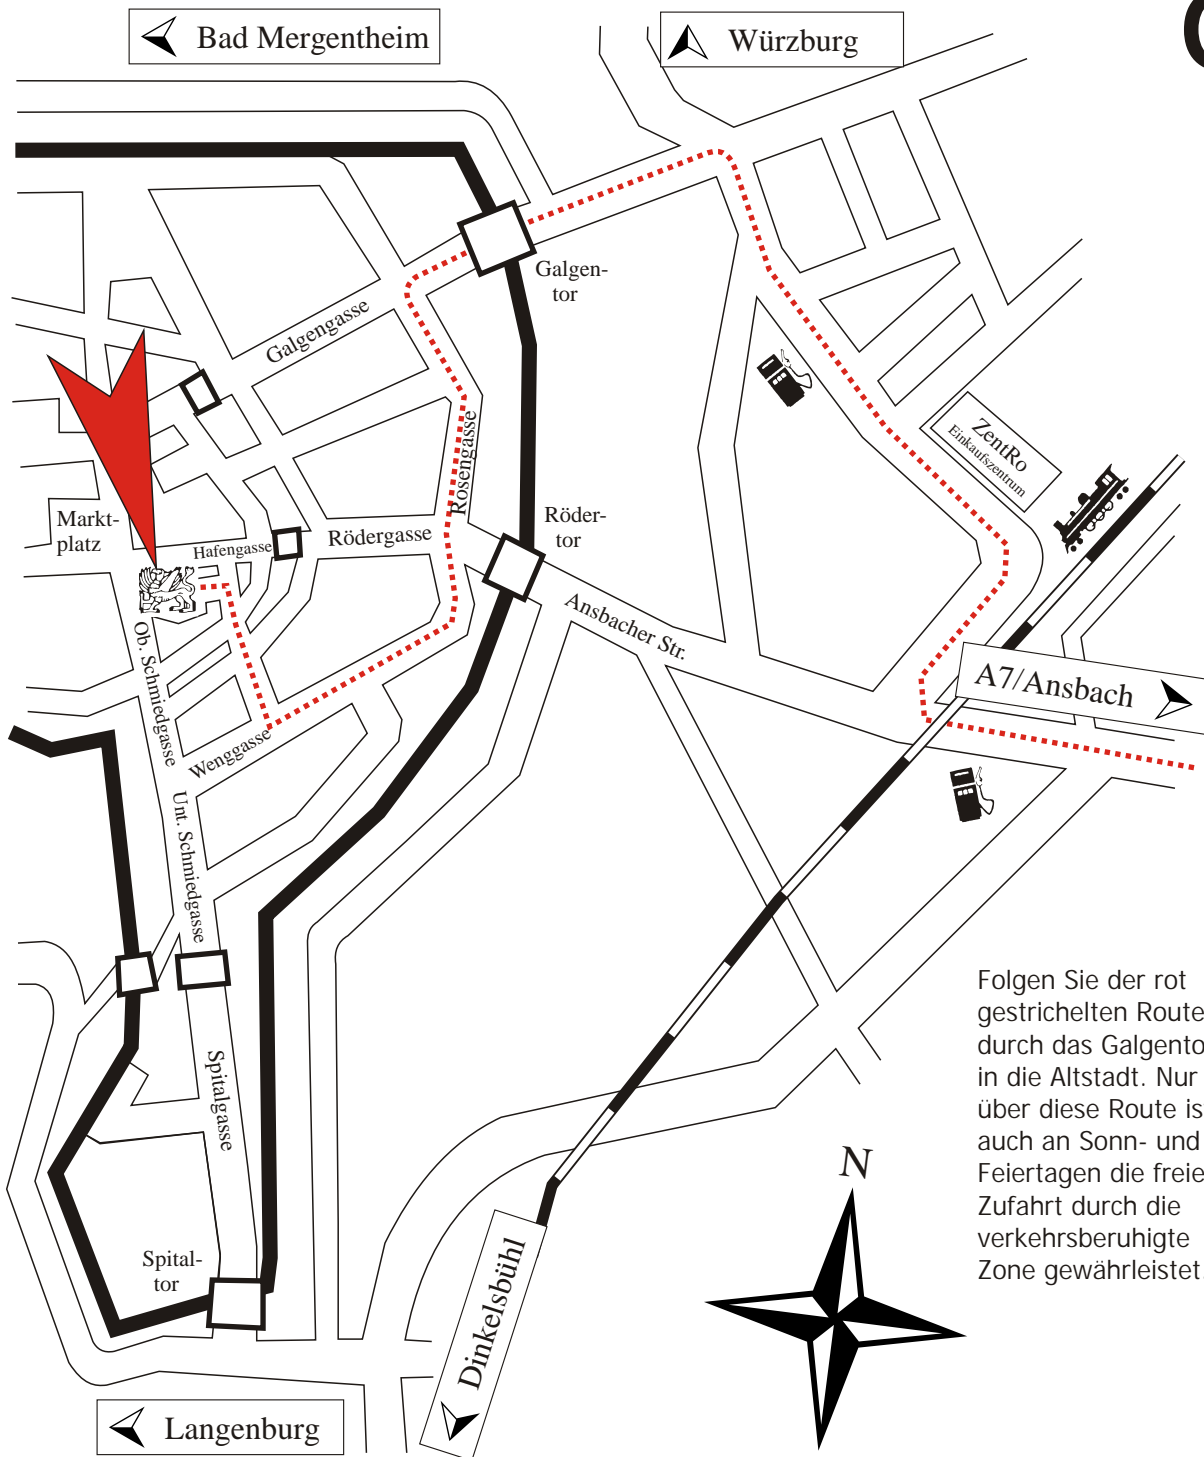

Gasthof goldener Greifen

Folgen Sie der rot gestrichelten Route durch das Galgentor in die Altstadt. Nur über diese Route ist auch an Sonn- und Feiertagen die freie Zufahrt durch die verkehrsberuhigte Zone gewährleistet.

Das Wichtigste auf einen Blick:

Adresse:
Gasthof goldener Greifen
Obere Schmiedgasse 5
91541 Rothenburg ob der Tauber

Telefon: 09861-2281
Telefax: 09861-86374

eMail: info@gasthof-greifen-rothenburg.de
Web: www.gasthof-greifen-rothenburg.de